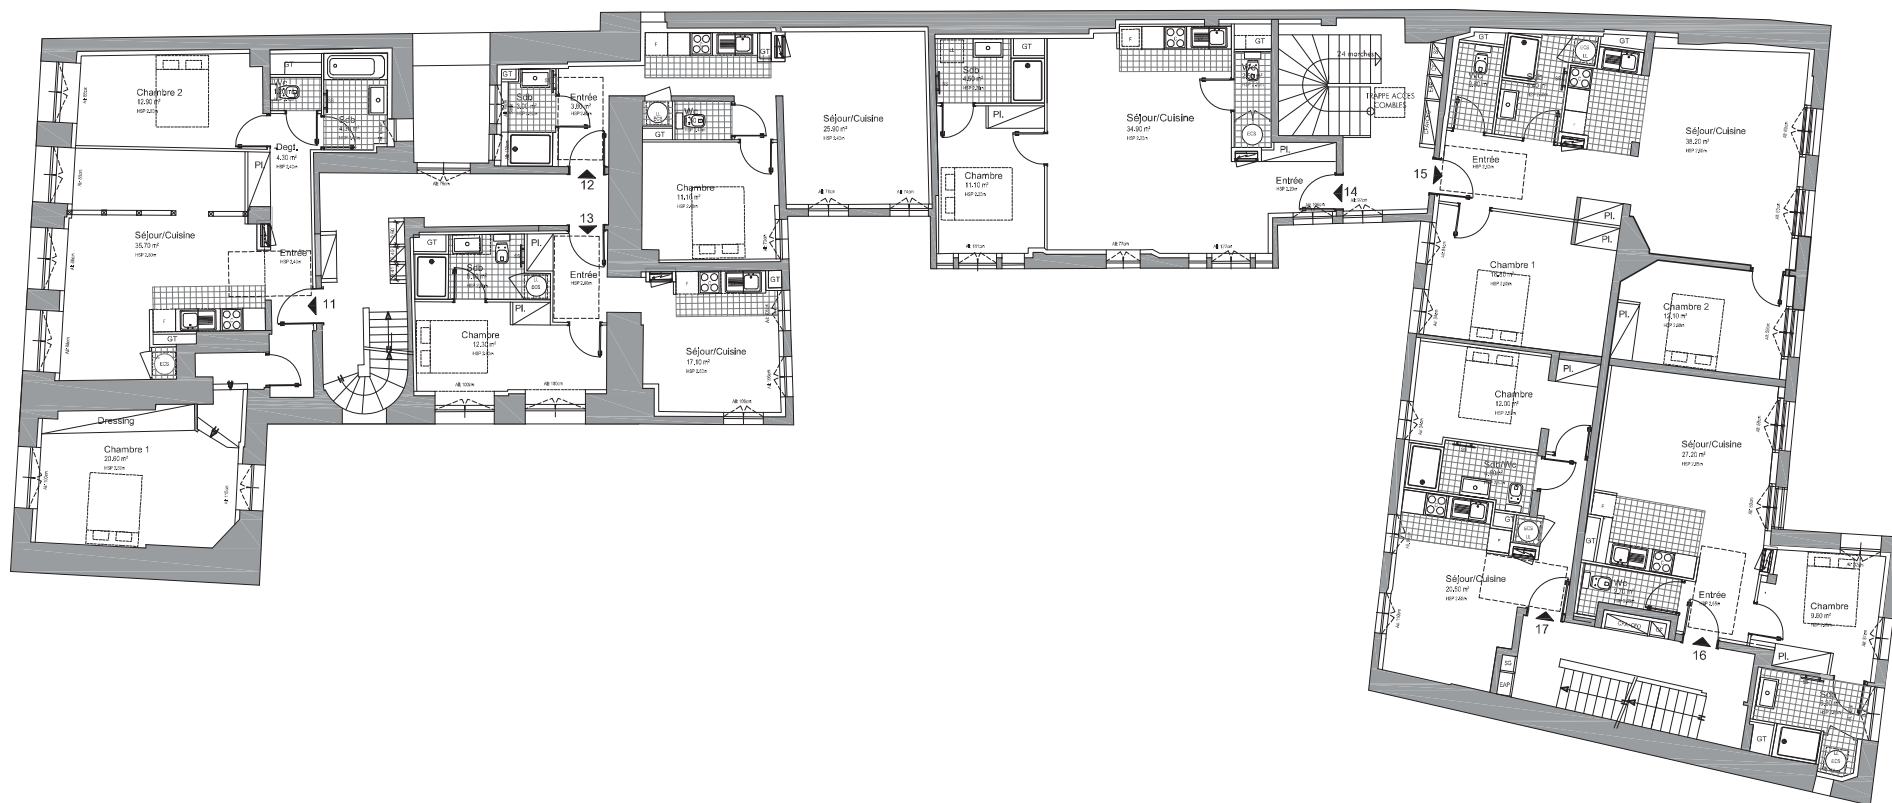

SNC MERIMÉE

87, Rue de Richelieu
75002 PARIS

RENOVATION D'UN ENSEMBLE D'IMMEUBLES

Rue des Veaux
67000 STRASBOURG

PLAN R+2

04

Affaire //16-059

Phase // APD