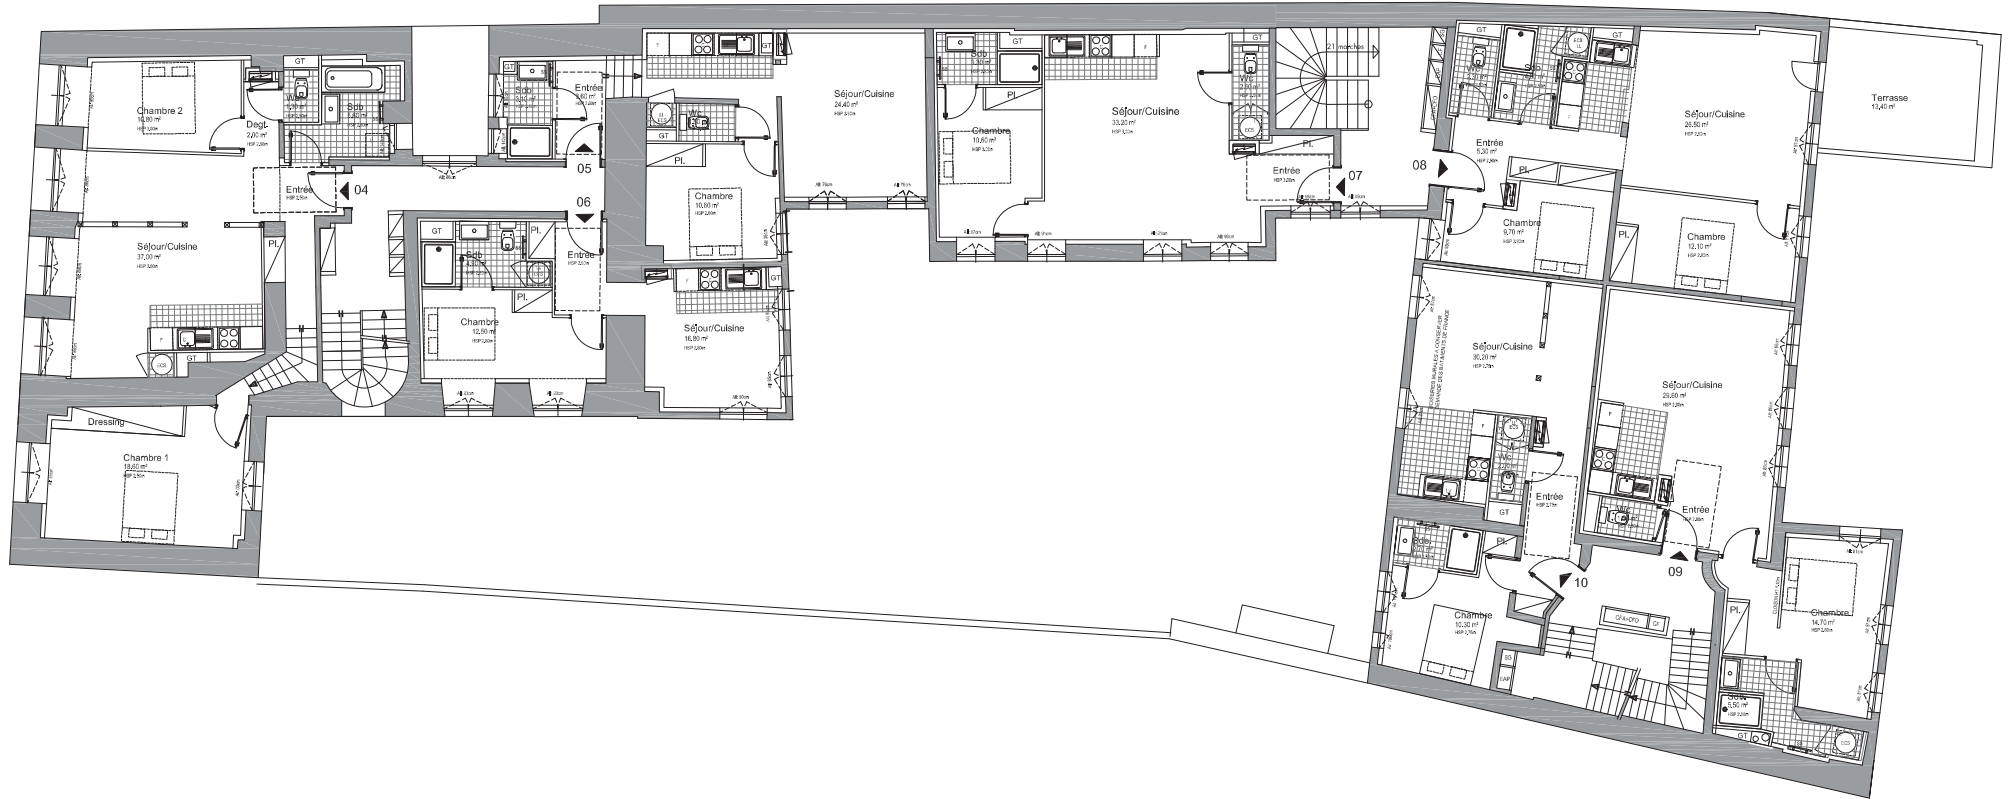

SNC MERIMÉE

87, Rue de Richelieu
75002 PARIS

**RENOVATION D'UN ENSEMBLE
D'IMMEUBLES**

Rue des Veaux
67000 STRASBOURG

PLAN R+1

03

Affaire //16-059

Phase // APD

Echelle :GHAPH

Date: 06/09/2021

Indice **A**

Etabli // EE - FM

Format // A3