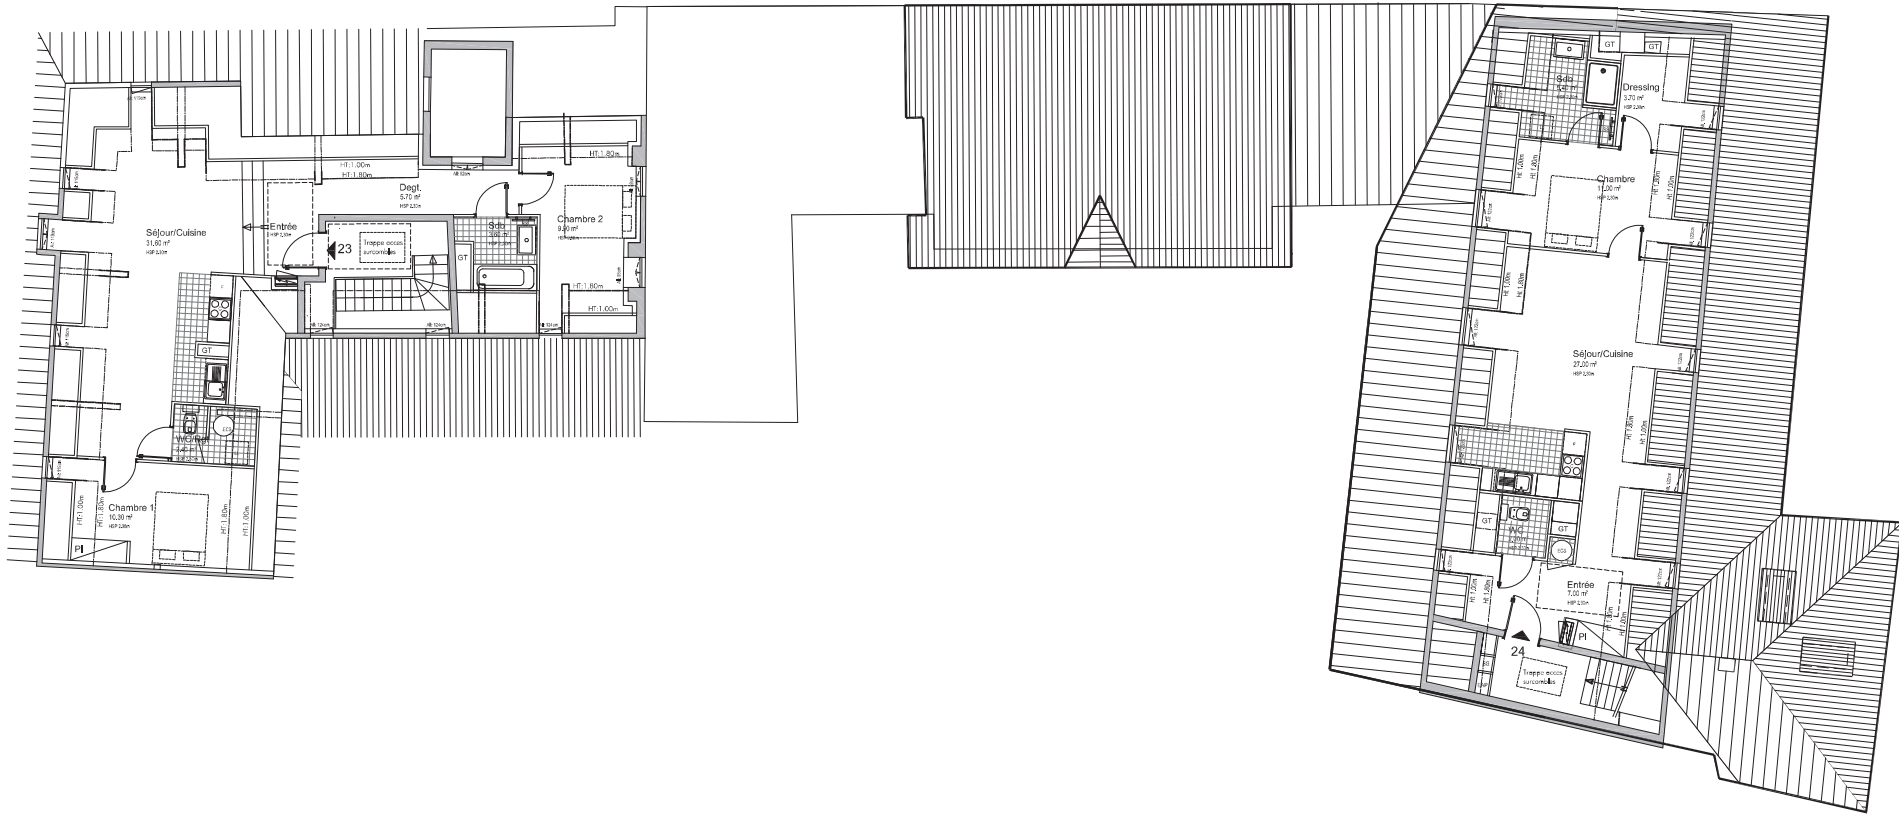

SNC MERIMÉE

87, Rue de Richelieu
75002 PARIS

RENOVATION D'UN ENSEMBLE D'IMMEUBLES

Rue des Veaux
67000 STRASBOURG

PLAN R+4 / COMBLES

06

Affaire //16-059

Phase // APD

Echelle :GHAPH

Date: 06/09/2021

Indice **A**

Etabli // EE - FM

Format // A3