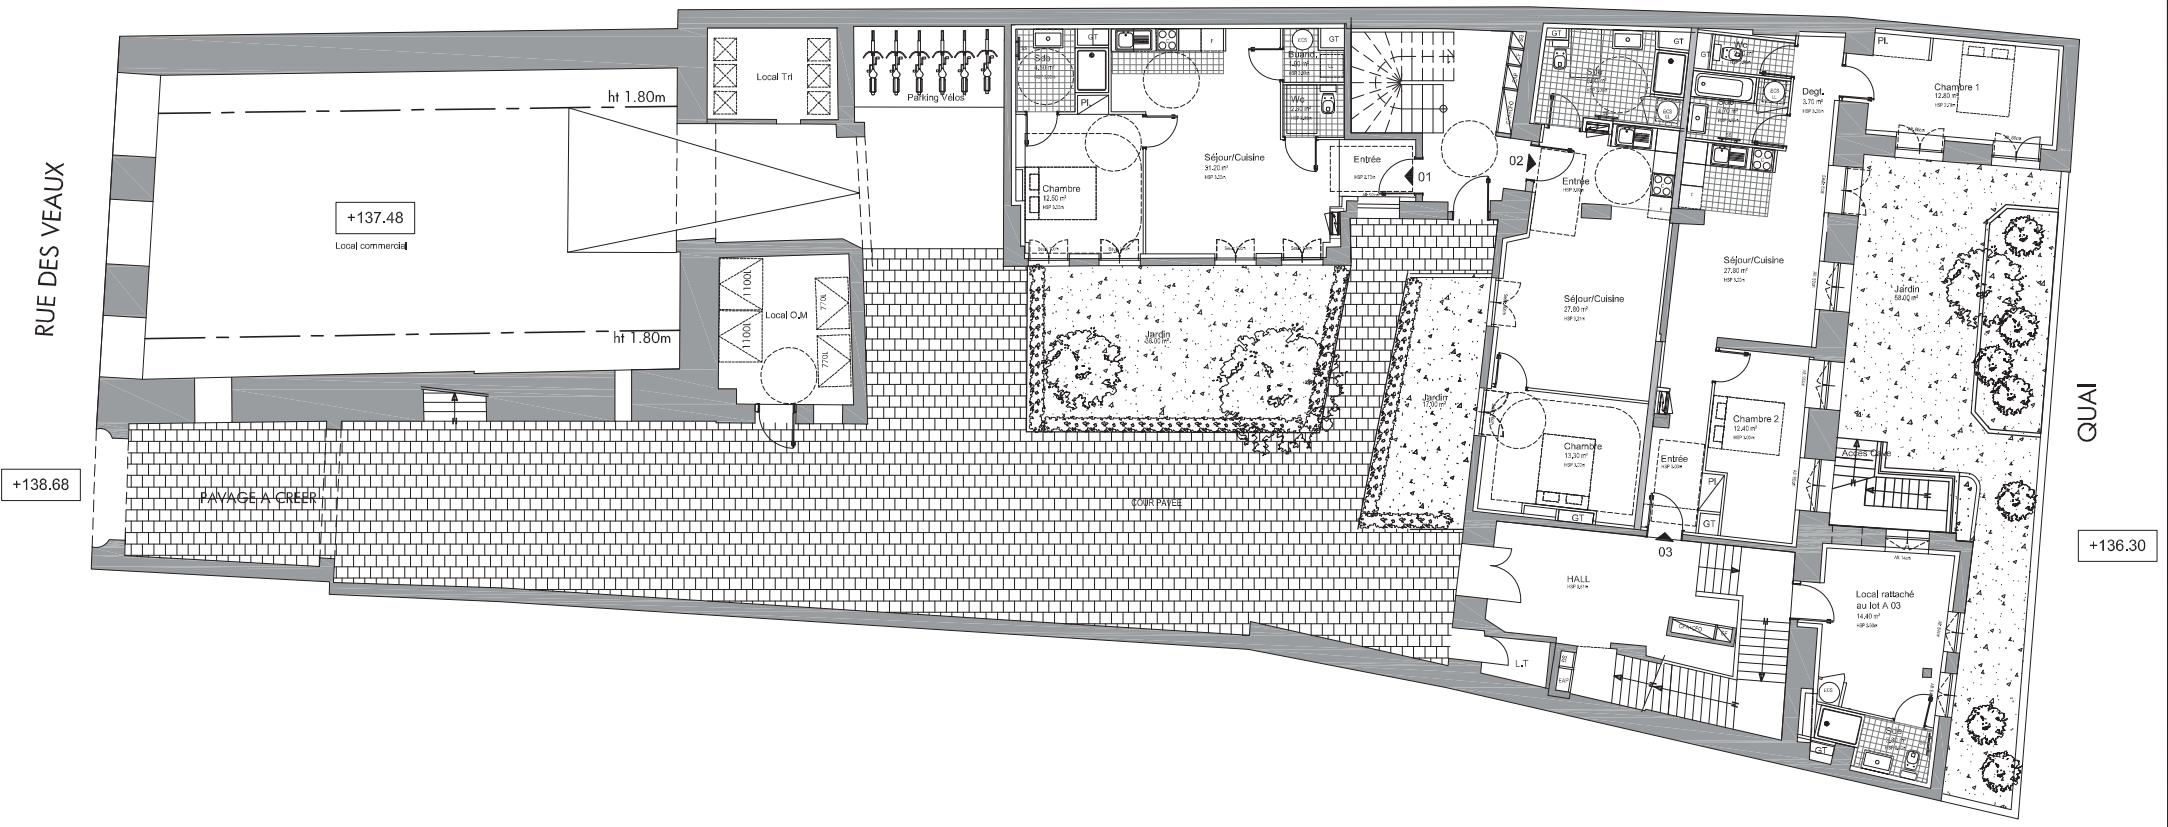

Phase // APD

Echelle :GHAPH

Date: 06/09/2021

Indice **A**

Etabli // EE - FM

Format // A3

SNC MERIMÉE

87, Rue de Richelieu
75002 PARIS