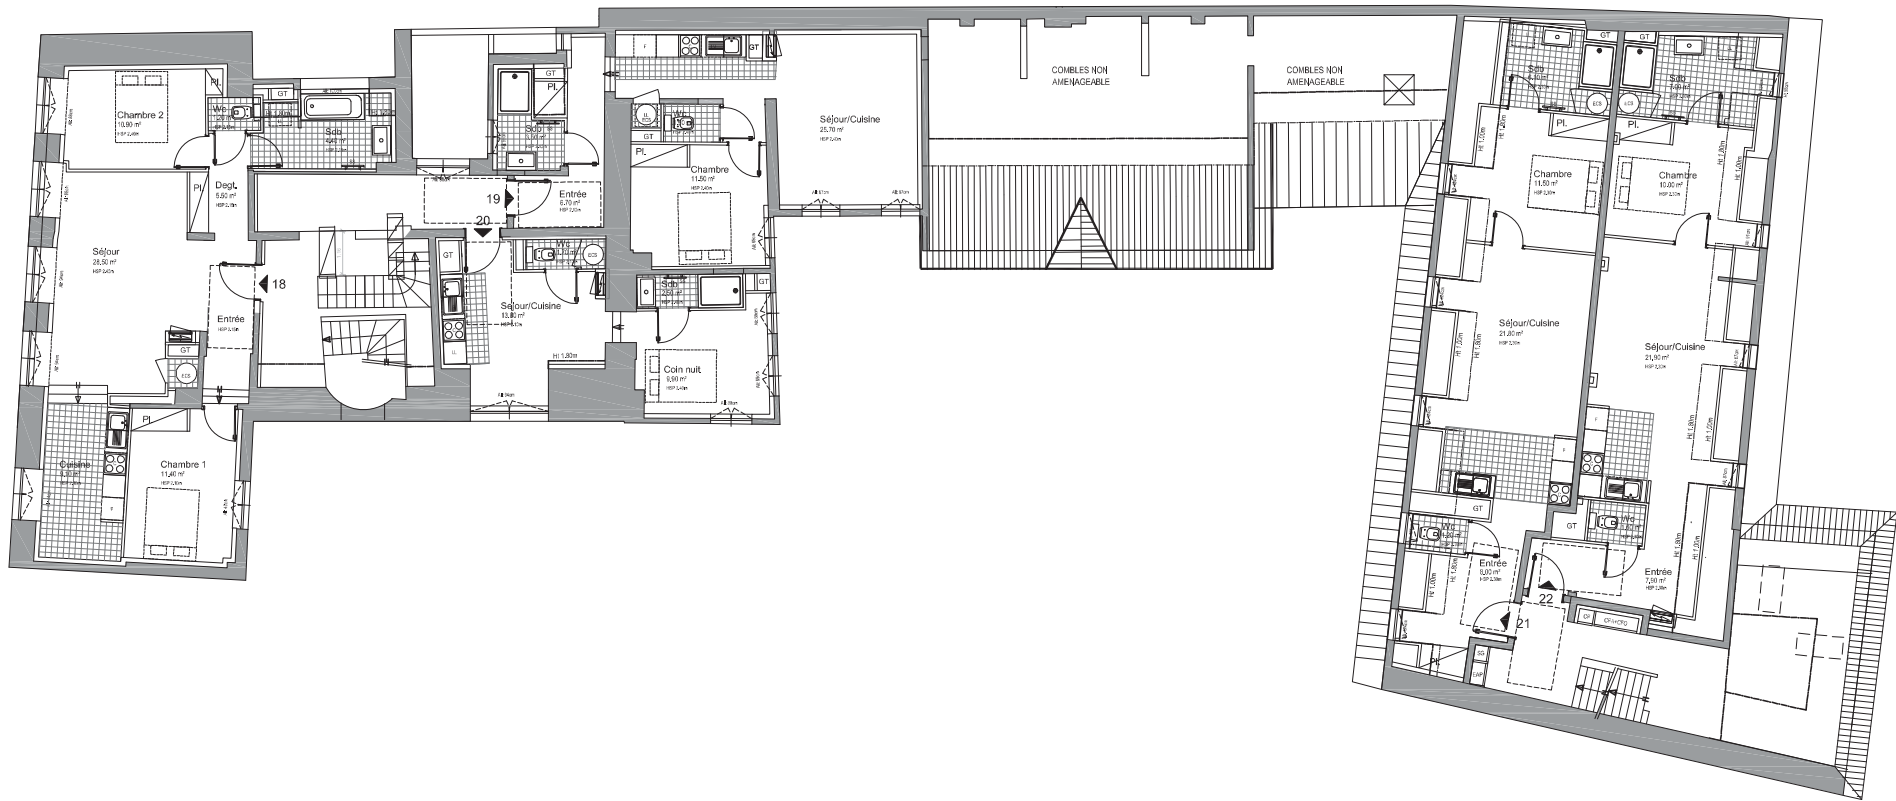

Echelle :GHAPH

Date: 06/09/2021

Index **A**

Etabli // EE - FM

Format // A3

SNC MERIMÉE

87, Rue de Richelieu
75002 PARIS

**RENOVATION D'UN ENSEMBLE
D'IMMEUBLES**