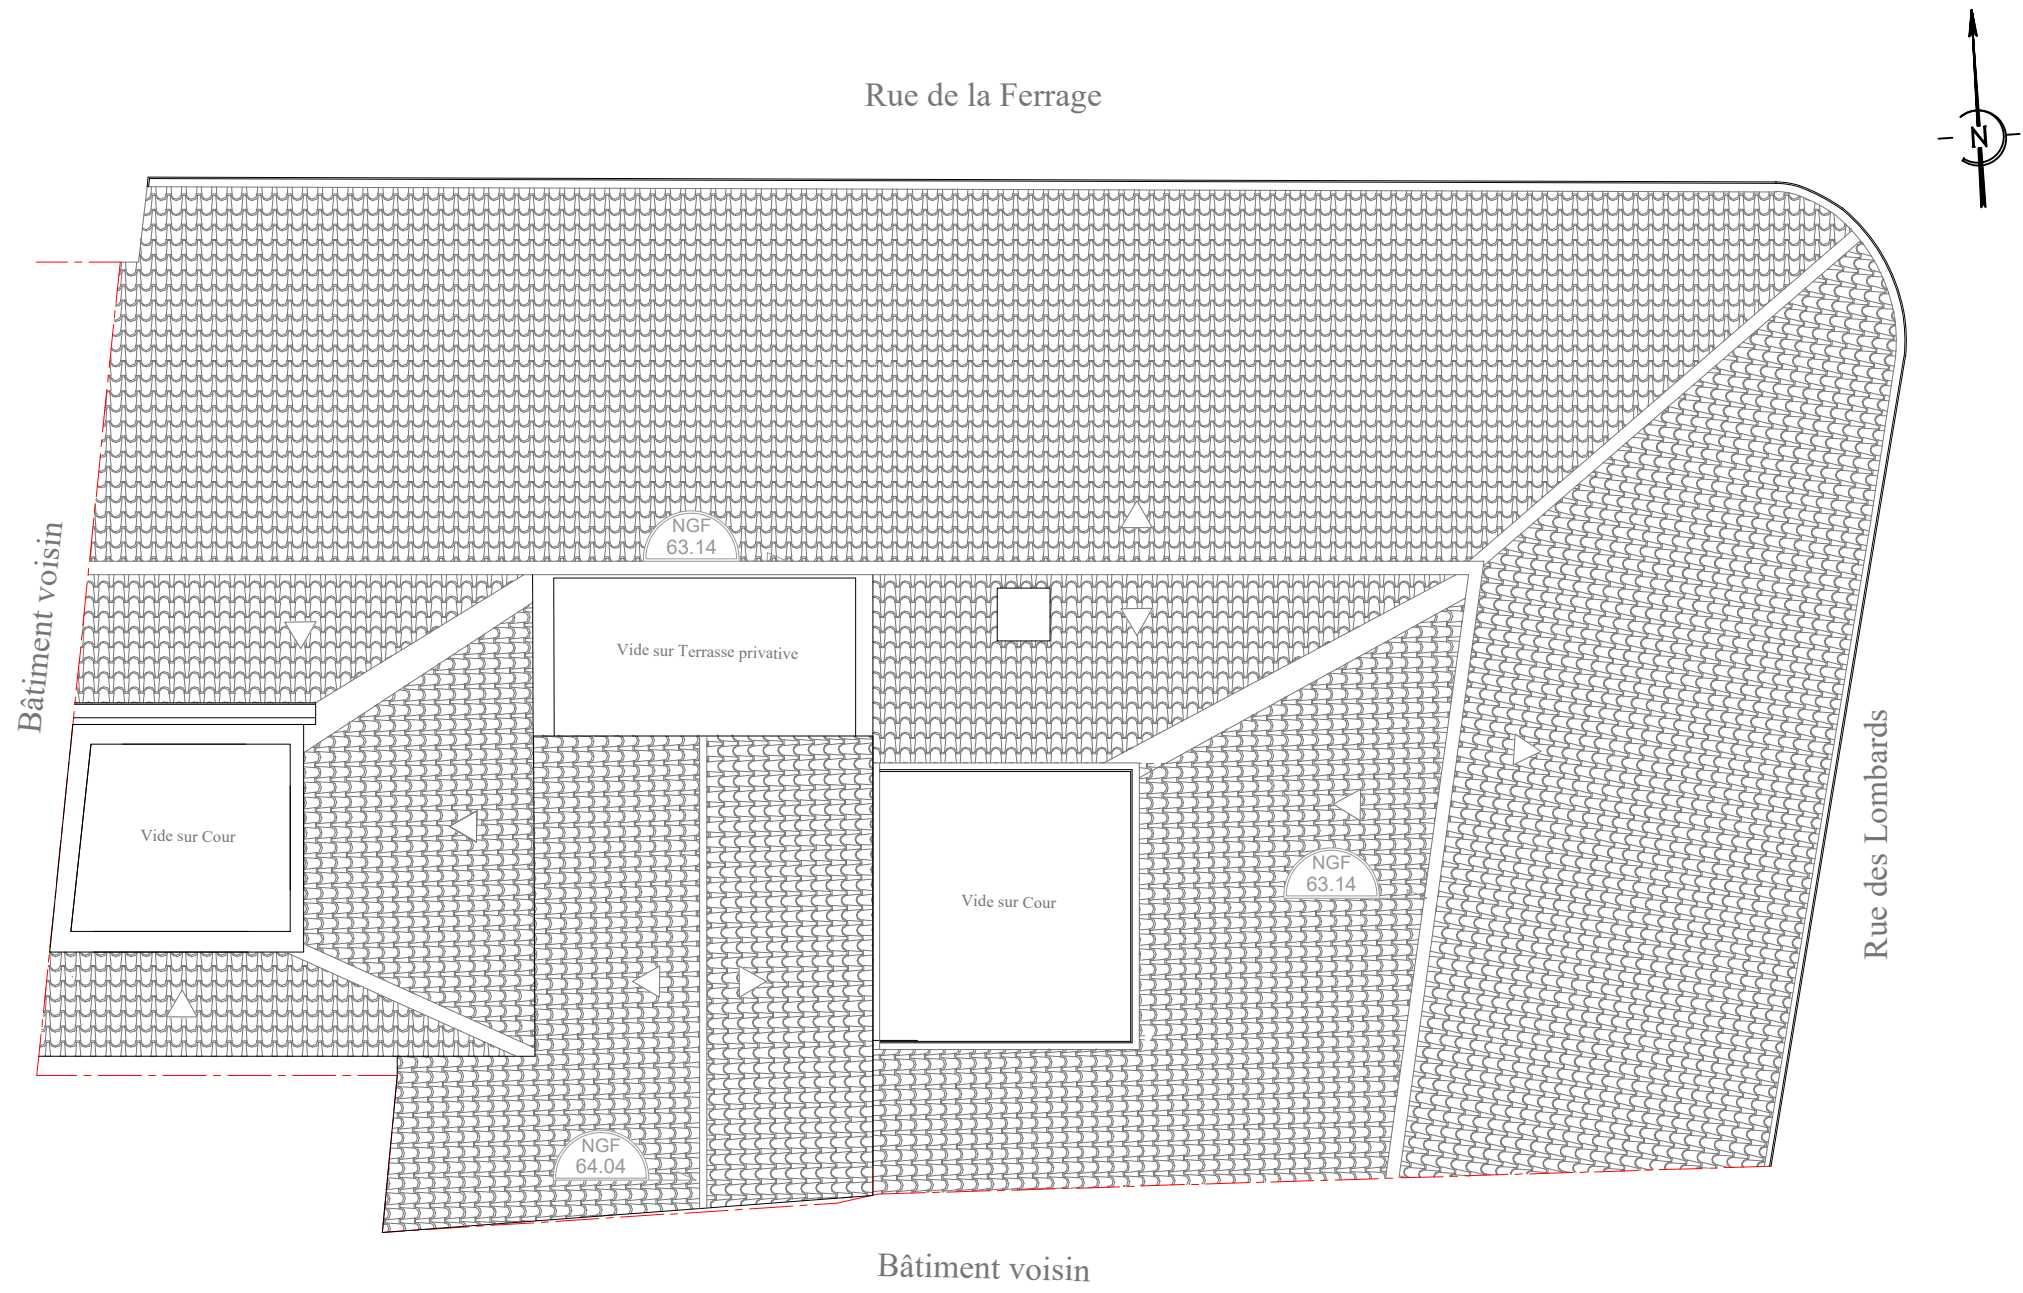

25, Rue des Lombards - 30 000 NIMES

Plan du sous-sol

Echelle  
1/100°

25, Rue des Lombards - 30 000 NIMES

Plan du premier étage

Echelle  
1/100°

25, Rue des Lombards - 30 000 NIMES

Plan du deuxième étage

Echelle  
1/100°

25, Rue des Lombards - 30 000 NIMES

Plan du troisième étage

Echelle  
1/100°

25, Rue des Lombards - 30 000 NIMES

Plan du quatrième étage

Echelle  
1/100°

25, Rue des Lombards - 30 000 NIMES

Plan de toitures

Echelle  
1/100°