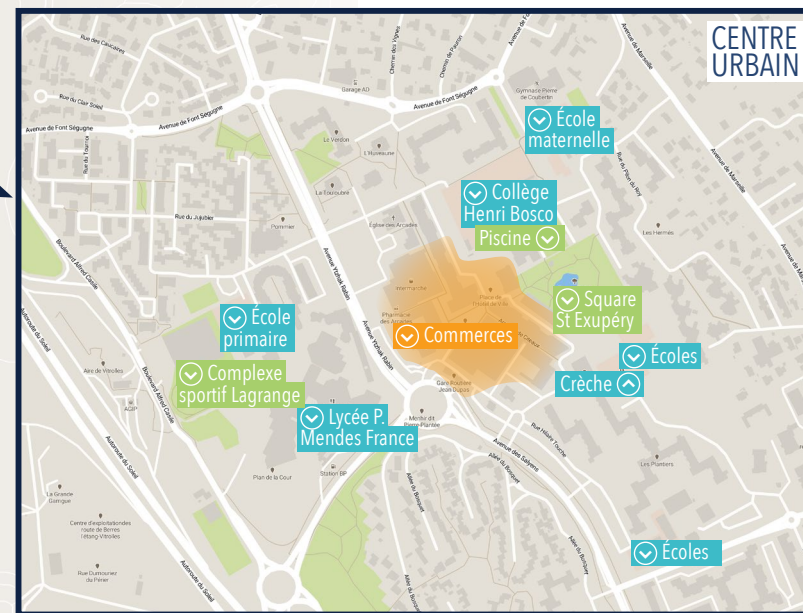

FOCUS

Plan d'accès

FOCUS

Plan de Vitrolles

Etang de Berre

HORIZON ROCHER

▲ Vers Aix-en-Provence
Vers Salon-en-Provence

LE VILLAGE

LES VIGNES

CENTRE URBAIN

Gare

Aéroport
Marseille-Provence

Parc d'activités
VITROPÔLE

Centre Cial.
Grand Vitrolles

LES PIGNES

LA TUILLIÈRE

▼ Vers Marseille

FOCUS

Plan de situation

▲ Vers Salon-de-Provence

Vers aéroport
Marseille-Provence ▼

Vers
Marseille ▼

Vers Vitrolles centre-ville ▼

*Document non contractuel